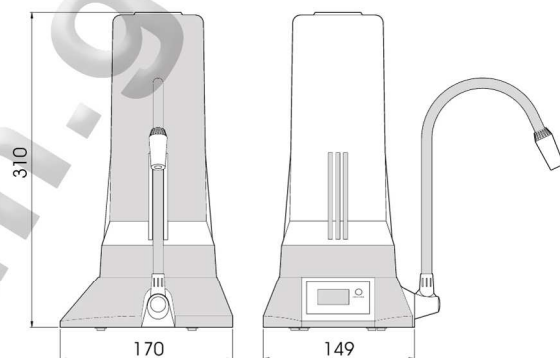

Κατασκευασμένα σύμφωνα με τα αμερικάνικα πρότυπα **FDA**  
ποιότητας των τροφίμων και πιστοποιημένα από το **NSF**  
Μετρητής με μεγάλη ψηφιακή οθόνη LCD, σας επιτρέπει  
να παρακολουθείτε με μεγάλη ακρίβεια, την διάρκεια ζωής  
του ανταλλακτικού σας, έως την επόμενη αντικατάσταση,  
μέσω ενός ηχητικού οπτικού και ηχητικού σήματος επί της  
οθόνης.

Παροχή: 4.000 lit.

Θερμοκρασία: 4,4oC έως 40oC

Διαστάσεις: 2,87" x 9,75"

**Made in USA. NSF Standards 42**

Χρόνια