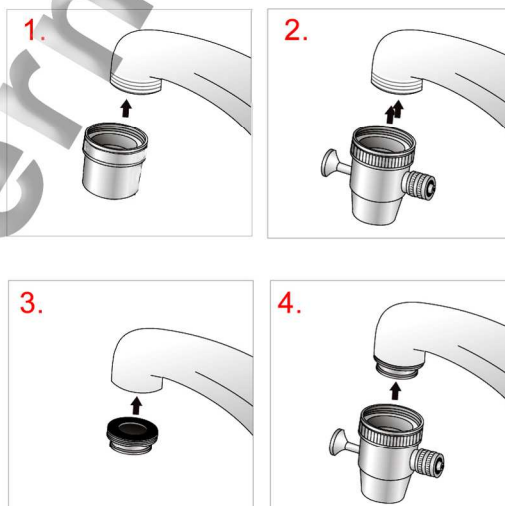

Το σύστημα λειτουργεί με 2 απλές μπαταρίες AAA, που διαρκούν για περισσότερο από ένα χρόνο.

Το DigiPure 9000S μπορεί να συνδεθεί σε όλων των τύπων της βρύσης. Η σύνδεση είναι πολύ εύκολη - γρήγορη και δεν απαιτεί τη χρήση ειδικών εργαλείων.

## Εύκολη και γρήγορη σύνδεση.

**Περιλαμβάνει:** Κλειδί για αντικατάσταση του φίλτρου προσαρμογέα σύνδεσης και ειδική βαλβίδα επιλογής φιλτραρισμένου ή αφιλτράριστου νερού.

**1.** Αφαιρέστε το φιλτράκι από του ρουξούνι της μπαταρίας.